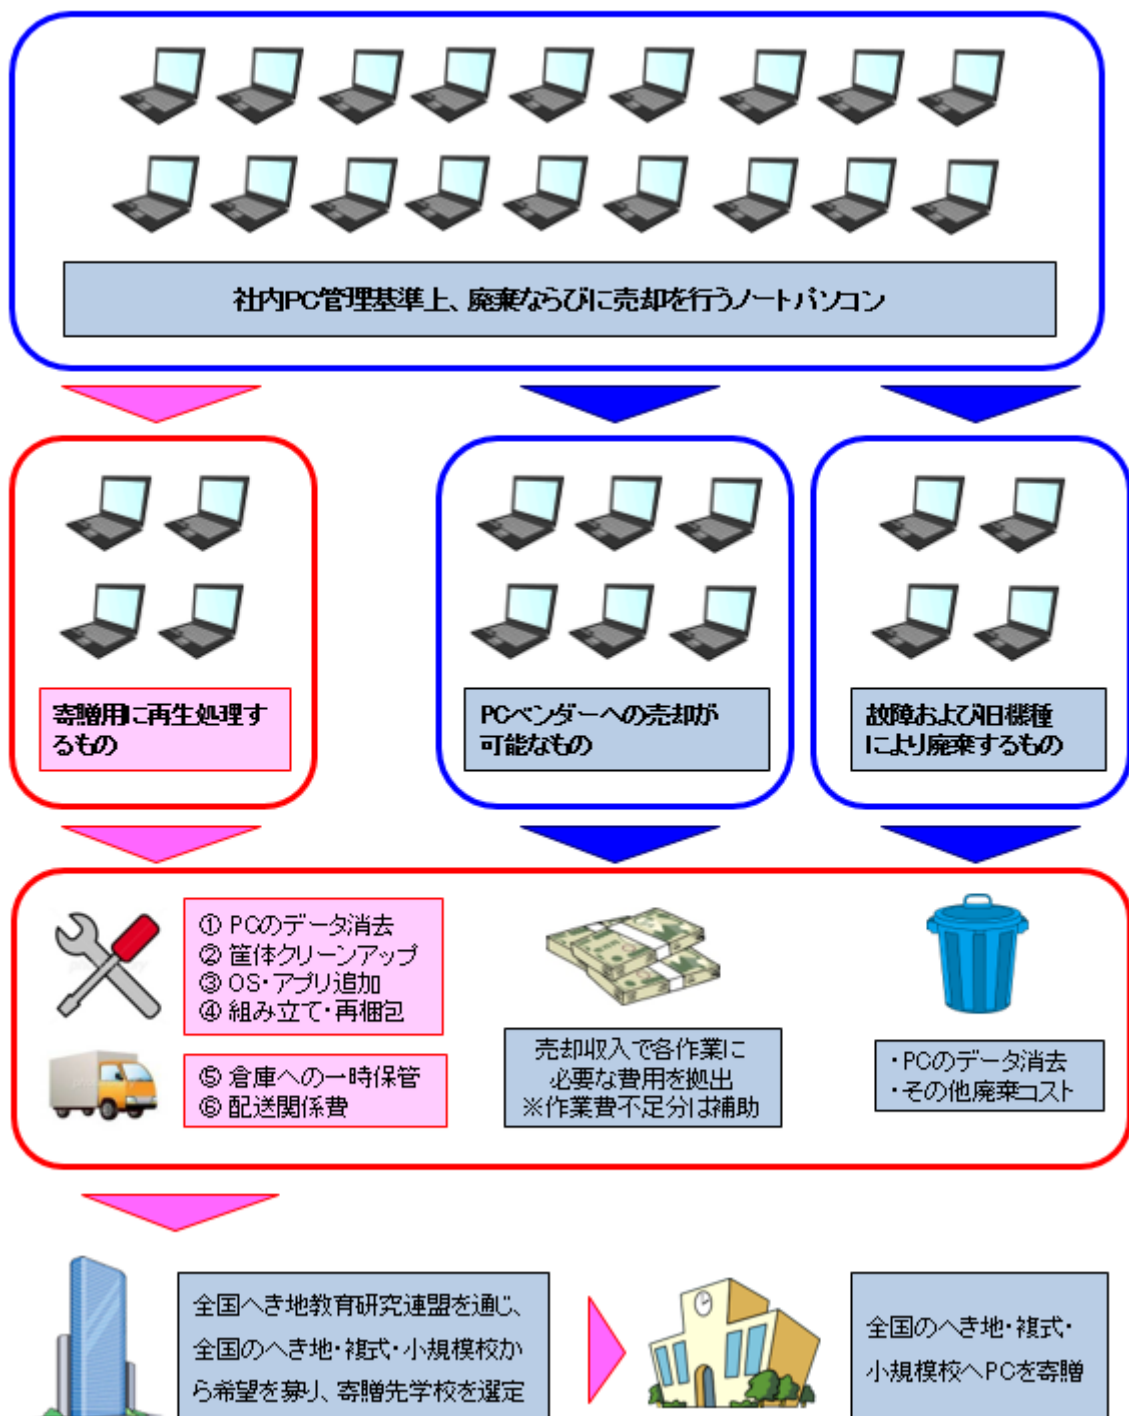

■ 参考 ■

■ 全国へき地教育研究連盟について

同連盟は各都道府県へき地教育研究団体の活動を促進し、関係機関団体との連絡を密にして、へき地学校、小規模学校、複式学級を有する学校、分校等の教育の充実をはかり、もってへき地における教育の振興をはかることを目的に活動されています。

ホームページ: <http://www.zenhekiren.net/index.html>

■ リユース(再生)パソコンの概要

No.	都道府県	学 校 名	送付台数
1	北海道	厚沢部町立鶉小学校	1
2	北海道	洞爺湖町立洞爺湖温泉小学校	1
3	北海道	壮瞥町立久保内小学校	1
4	北海道	日高町立日高小学校	1
5	北海道	えりも町立えりも小学校	1
6	北海道	えりも町立笛舞小学校	1
7	北海道	えりも町立えりも岬小学校	1
8	北海道	えりも町立庶野小学校	1
9	北海道	苫小牧市立樽前小学校	1
10	北海道	安平町立遠浅小学校	1
11	北海道	日高町立厚賀中学校	1
12	北海道	千歳市立東小学校	1
13	北海道	長沼町立長沼舞鶴小学校	1
14	北海道	上富良野町立東中小学校	1
15	北海道	中富良野町立旭中小学校	1
16	北海道	鶴居村立幌呂小学校	1
17	北海道	標茶町立磯分内小学校	1
18	北海道	網走市立中央小学校	1
19	北海道	網走市立西が丘小学校	1
20	北海道	紋別市立南丘小学校	1
21	北海道	士別市立上士別中学校	1
22	北海道	稚内市立稚内南中学校	1
23	北海道	稚内市立潮見が丘中学校	1
24	北海道	稚内市立稚内中学校	1
25	北海道	名寄市立智恵文中学校	1
26	北海道	中頓別町立中頓別小学校	1
27	北海道	枝幸町立音標小学校	1
28	北海道	稚内市立増幌小中学校	2
29	北海道	稚内市立富磯小学校	1
30	青森県	八戸市立大久喜小学校	1
31	青森県	むつ市立近川中学校	1
32	青森県	弘前市立大和沢小学校	1
33	青森県	中泊町立小泊小学校	1
34	青森県	中泊町立小泊中学校	1
35	青森県	田子町立清水頭小学校	1
36	青森県	大間町立大間小学校	1
37	青森県	佐井村立佐井中学校	1
38	青森県	むつ市立川内小学校	1
39	青森県	むつ市立脇野沢中学校	1
40	山形県	山辺町立作谷沢中学校	1
41	山形県	川西町立玉庭小学校	1
42	山形県	尾花沢市立鶴子小学校	1
43	山形県	鶴岡市立温海中学校	1
44	栃木県	日光市立安良沢小学校	1
45	群馬県	神流町立万場小学校	1
46	群馬県	南牧村立南牧中学校	1
47	群馬県	安中市立松井田北中学校	1
48	群馬県	昭和村立大河原小学校	1
49	東京都	八丈町立大賀郷小学校	1
50	東京都	八丈町立三根小学校	1

No.	都道府県	学 校 名	送付台数
51	東京都	八丈町立富士中学校	1
52	神奈川県	大磯町立国府中学校生沢分校	1
53	長野県	長野市立大岡中学校	1
54	長野県	高山村立高山小学校	1
55	長野県	北相木村立北相木小学校	1
56	長野県	南牧村立南牧中学校	1
57	長野県	南牧村立南牧北小学校	1
58	長野県	川上村立川上第二小学校	1
59	長野県	上田市立菅平小中学校	2
60	長野県	軽井沢町立軽井沢東部小学校	1
61	長野県	東御市立北御牧小学校	1
62	長野県	東御市立北御牧中学校	1
63	長野県	野沢温泉村立野沢温泉小学校	1
64	長野県	栄村立栄小学校	1
65	長野県	松本市立安曇小・中学校	2
66	長野県	伊那市立伊那西小学校	1
67	長野県	木曾町立開田小学校	1
68	長野県	中川村立中川西小学校	1
69	長野県	中川村立中川中学校	1
70	長野県	松本市立会田中学校	1
71	長野県	筑北村立聖南中学校	1
72	長野県	麻績村立麻績小学校	1
73	長野県	小谷村立小谷小学校	1
74	長野県	駒ヶ根市立東伊那小学校	1
75	石川県	白山市立河内小学校	1
76	福井県	大野市立阪谷小学校	1
77	福井県	大野市立和泉小・中学校	2
78	福井県	小浜市立中名田小学校	1
79	静岡県	西伊豆町立田子小学校	1
80	静岡県	川根本町立本川根小学校	1
81	静岡県	浜松市立佐久間小学校	1
82	愛知県	設楽町立設楽中学校	1
83	愛知県	西尾市立佐久島小学校	1
84	愛知県	南知多町立篠島小学校	1
85	岐阜県	関市立板取小学校	1
86	岐阜県	関市立武儀西小学校	1
87	岐阜県	関市立上之保小学校	1
88	岐阜県	東白川村立東白川中学校	1
89	三重県	松阪市立東黒部小学校	1
90	三重県	津市立美杉小学校	1
91	三重県	伊勢市立上野小学校	1
92	三重県	南伊勢町立南島中学校	1
93	三重県	鳥羽市立菅島小学校	1
94	三重県	伊賀市立島ヶ原小学校	1
95	三重県	大台町立川添小学校	1
96	三重県	大台町立宮川小学校	1
97	三重県	大紀町立大紀中学校	1
98	三重県	紀北町立西小学校	1
99	三重県	紀北町立海野小学校	1
100	三重県	紀北町立三浦小学校	1