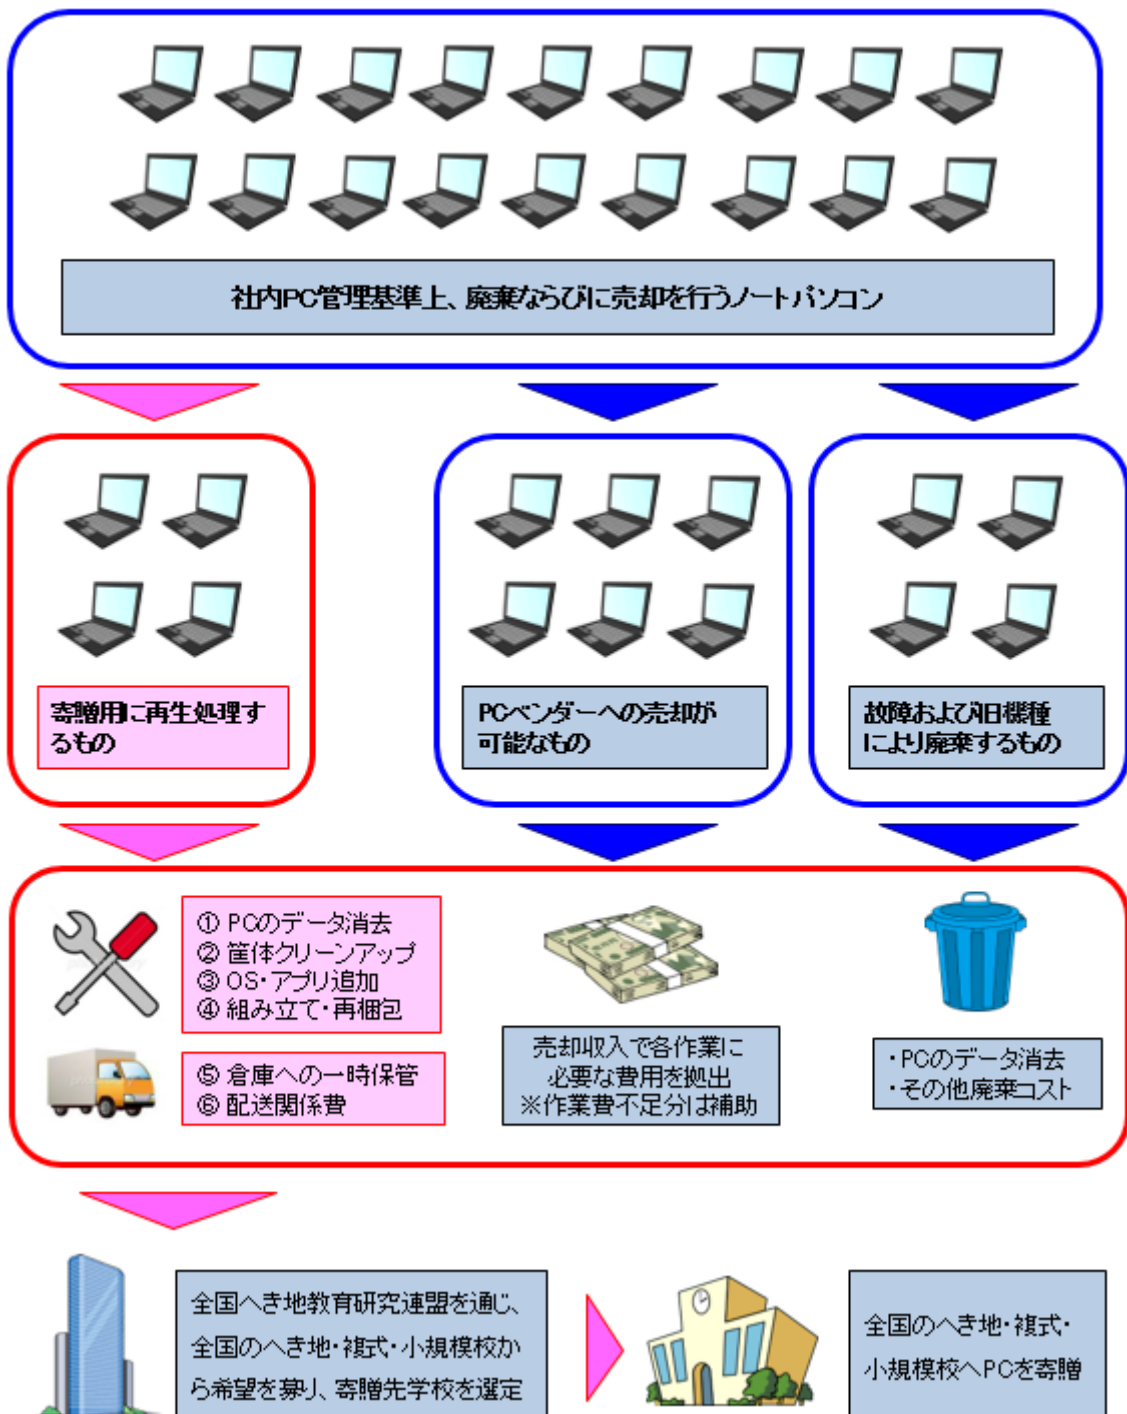

■ 参考 ■

■ 全国へき地教育研究連盟について

同連盟は各都道府県へき地教育研究団体の活動を促進し、関係機関団体との連絡を密にして、へき地学校、小規模学校、複式学級を有する学校、分校等の教育の充実をはかり、もってへき地における教育の振興をはかることを目的に活動されています。

ホームページ: <http://www.zenhekiren.net/index.html>

■ リユース(再生)パソコンの概要

(別紙)

2019年リユースPC寄贈送付先一覧

No.	都道府県	学校名	台数
1	北海道	鹿部町立鹿部小学校	1
2	北海道	知内町立涌元小学校	1
3	北海道	二海郡八雲町立野田生小学校	1
4	北海道	豊浦町立礼文華小学校	1
5	北海道	室蘭市立喜門岱小学校	1
6	北海道	えりも町立えりも中学校	1
7	北海道	えりも町立えりも小学校	1
8	北海道	苫小牧市立樽前小学校	1
9	北海道	安平町立遠浅小学校	1
10	北海道	千歳市立支笏湖小学校	1
11	北海道	栗山町立継立小学校	1
12	北海道	千歳市立東小学校	1
13	北海道	中富良野町立西中小学校	1
14	北海道	幌加内町立幌加内小学校	1
15	北海道	音更町立下土幌小学校	1
16	北海道	標茶町立虹別小学校	1
17	北海道	別海町立西春別小学校	1
18	青森県	八戸市立島守小学校	1
19	青森県	田子町立上郷小学校	1
20	岩手県	奥州市立伊手小学校	1
21	岩手県	八幡平市立安代中学校	1
22	岩手県	山田町立轟木小学校	1
23	岩手県	洋野町立大野中学校	1
24	山形県	川西町立玉庭小学校	1
25	福島県	南相馬市立石神第一小学校	1
26	栃木県	茂木町立逆川小学校	1
27	栃木県	茂木町立中川小学校	1
28	栃木県	大田原市立須賀川小学校	1
29	栃木県	足利市立名草小学校	1
30	群馬県	上野村立上野中学校	1
31	群馬県	中之条町立六合中学校	1
32	群馬県	草津町立草津小学校	1
33	群馬県	沼田市立多那中学校	1
34	群馬県	安中市立松井田北中学校	1
35	東京都	新島村立新島小学校	1
36	東京都	新島村立式根島小学校	1
37	東京都	三宅村立三宅小学校	1
38	東京都	八丈町立三原中学校	1
39	東京都	八丈町立三原小学校	1
40	東京都	檜原村立檜原中学校	1
41	山梨県	富士河口湖町立大嵐小学校	1
42	長野県	小川村立小川小学校	1
43	長野県	東御市立北御牧小学校	1
44	長野県	野沢温泉村立野沢温泉小学校	1
45	長野県	栄村立栄小学校	1
46	長野県	栄村立栄中学校	1
47	長野県	阿南町立和合小学校	1
48	長野県	泰阜村立泰阜小学校	1
49	長野県	飯田市立千栄小学校	1
50	長野県	中川村立中川西小学校	1

No.	都道府県	学校名	台数
51	長野県	中川村立中川中学校	1
52	長野県	駒ヶ根市立東中学校	1
53	長野県	大町市立八坂中学校	1
54	長野県	松本市立会田中学校	1
55	長野県	東筑摩郡麻積村立麻積小学校	1
56	長野県	白馬村立白馬南小学校	1
57	新潟県	佐渡市立真野中学校	1
58	新潟県	佐渡市立河原田小学校	1
59	新潟県	阿賀町立上川小学校	1
60	石川県	白山市立河内小学校	1
61	石川県	加賀市立東谷口小学校	1
62	福井県	福井市立羽生小学校	1
63	福井県	敦賀市立赤崎小学校	1
64	福井県	小浜市立中名田小学校	1
65	静岡県	西伊豆町立賀茂小学校	1
66	静岡県	西伊豆町立西伊豆中学校	1
67	静岡県	南伊豆町立南伊豆中学校	1
68	静岡県	南伊豆町立南中小学校	1
69	静岡県	下田市立大賀茂小学校	1
70	愛知県	西尾市立佐久島しおさい学校(小中)	2
71	愛知県	豊根村立豊根中学校	1
72	愛知県	南知多町立篠島小学校	1
73	三重県	松坂市立東黒部小学校	1
74	三重県	津市立美杉小学校	1
75	三重県	伊賀市立玉滝小学校	1
76	三重県	大台町立宮川小学校	1
77	三重県	紀北町立海野小学校	1
78	三重県	紀北町立船津小学校	1
79	三重県	紀北町立矢口小学校	1
80	三重県	尾鷲市立向井小学校	1
81	三重県	尾鷲市立矢浜小学校	1
82	三重県	尾鷲市立賀田小学校	1
83	三重県	尾鷲市立輪内中学校	1
84	京都府	京都府立盲学校	1
85	京都府	亀岡市立別院中学校	1
86	京都府	亀岡市立畑野小学校	1
87	大阪府	和泉市立南横山小学校	1
88	兵庫県	洲本市立都志小学校	1
89	兵庫県	洲本市立広石小学校	1
90	兵庫県	姫路市立安富北小学校	1
91	兵庫県	宍粟市立千種小学校	1
92	兵庫県	神埼郡神河町立越知谷小学校	1
93	奈良県	天川村立天川中学校	1
94	奈良県	下北山村立下北山中学校	1
95	和歌山県	海南市立南野上小学校	1
96	和歌山県	橋本市立学文路小学校	1
97	島根県	雲南市立吉田中学校	1
98	島根県	邑南町立高原小学校	1
99	島根県	邑智郡邑南町立市木小学校	1
100	島根県	益田市立桂平小学校	1