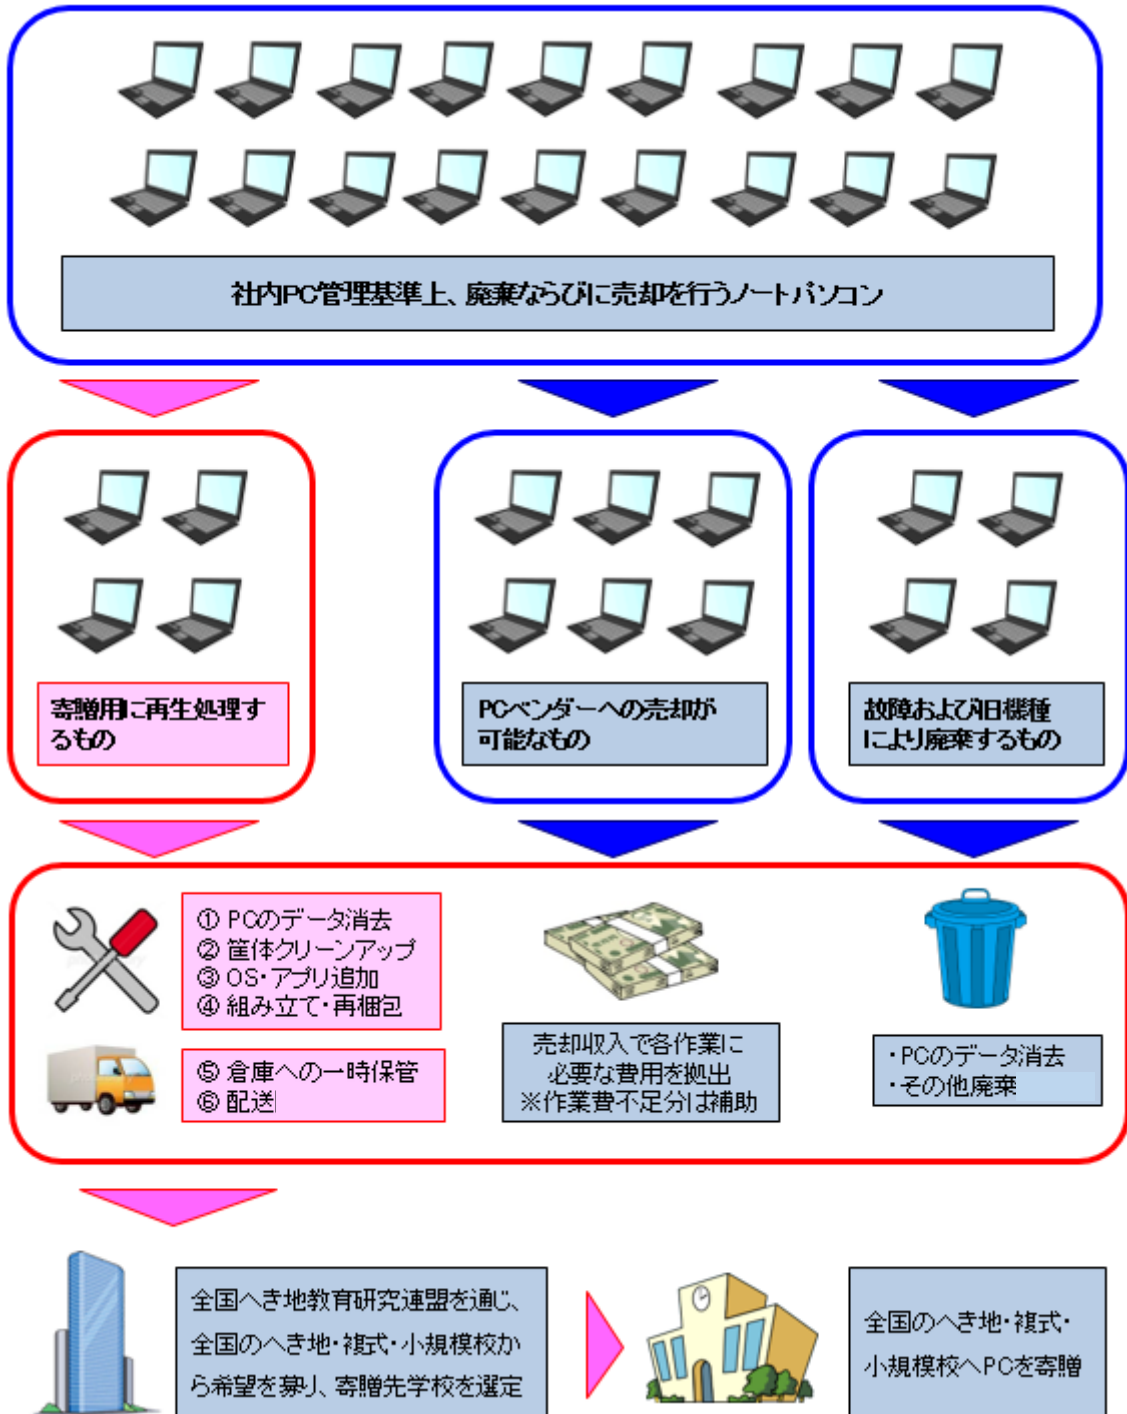

■ 参考 ■

■ 全国へき地教育研究連盟について

同連盟は各都道府県へき地教育研究団体の活動を促進し、関係機関団体との連絡を密にして、へき地学校、小規模学校、複式学級を有する学校、分校等の教育の充実をはかり、もってへき地における教育の振興をはかることを目的に活動されています。

ホームページ: <http://www.zenhekiren.net/index.html>

■ リユース(再生)パソコンの概要

(別紙) 2021年リユースPC寄贈学校一覧

No	都道府県	学校名	台数
1	北海道	洞爺湖町立洞爺湖温泉小学校	1
2	青森	五所川原市立市浦中学校	1
3	青森	弘前市立裾野中学校	1
4	青森	中泊町立小泊中学校	1
5	岩手	盛岡市立玉山小学校	1
6	岩手	滝沢市立姥屋敷小中学校	2
7	岩手	久慈市立夏井中学校	1
8	岩手	二戸市立御返地小学校	1
9	宮城	石巻市立雄勝中学校	1
10	宮城	石巻市立雄勝小学校	1
11	山形	川西町立玉庭小学校	1
12	山形	南陽市立荻小学校	1
13	山形	米沢市立第六中学校	1
14	茨城	つくばみらい市立小張小学校	1
15	茨城	北茨城市立中妻小学校	1
16	茨城	水戸市立大場小学校	1
17	茨城	大子町立南中学校	1
18	茨城	石岡市立吉生小学校	1
19	茨城	坂東市立弓馬田小学校	1
20	栃木	大田原市立須賀川小学校	1
21	栃木	茂木町立逆川小学校	1
22	栃木	日光市立落合西小学校	1
23	群馬	安中市立松井田北中学校	1
24	群馬	中之条町立六合中学校	1
25	群馬	上野村立上野中学校	1
26	群馬	神流町立万場小学校	1
27	群馬	東吾妻町立坂上小学校	1
28	東京	八丈町立三原小学校	1
29	東京	八丈町立三根小学校	1
30	石川	加賀市立三谷小学校	1
31	石川	白山市立白嶺中学校	1
32	石川	白山市立白嶺小学校	1
33	石川	白山市立河内小学校	1
34	石川	加賀市立東谷口小学校	1
35	福井	小浜市立中名田小学校	1
36	福井	福井市立長橋小学校	1
37	福井	福井市立美山啓明小学校	1
38	山梨	北杜市立泉中学校	1
39	山梨	小菅村立小菅小学校	1
40	山梨	丹波山村立丹波中学校	1
41	山梨	早川町立早川南小学校	1
42	長野	泰阜村立泰阜中学校	1
43	長野	阿南町立阿南第二中学校	1
44	長野	駒ヶ根市立東中学校	1
45	岐阜	恵那市立中野方小学校	1
46	岐阜	中津川市立加子母中学校	1
47	岐阜	恵那市立串原小学校	1
48	岐阜	高山市立朝日中学校	1
49	岐阜	飛騨市立山之村小中学校	1
50	静岡	西伊豆町立仁科小学校	1

No	都道府県	学校名	台数
51	静岡	静岡市立清水穴原小学校	1
52	静岡	下田市立大賀茂小学校	1
53	静岡	西伊豆町立賀茂小学校	1
54	静岡	浜松市立熊小学校	1
55	愛知	南知多町立日間賀小学校	1
56	愛知	設楽町立津具中学校	1
57	愛知	豊根村立豊根中学校	1
58	三重	大台町立宮川中学校	1
59	三重	大台町立宮川小学校	1
60	三重	紀北町立上里小学校	1
61	三重	紀北町立赤羽小学校	1
62	三重	鳥羽市立答志中学校	1
63	三重	南伊勢町立南島中学校	1
64	三重	鳥羽市立答志小学校	1
65	三重	大紀町立錦小学校	1
66	三重	大紀町立大紀中学校	1
67	三重	尾鷲市立向井小学校	1
68	三重	松阪市立南小学校	1
69	三重	尾鷲市立賀田小学校	1
70	三重	津市立家城小学校	1
71	三重	津市立高野尾小学校	1
72	三重	熊野市立五郷小学校	1
73	三重	松阪市立西黒部小学校	1
74	三重	鳥羽市立菅島小学校	1
75	三重	松阪市立松ヶ崎小学校	1
76	滋賀	大津市立葛川小学校	1
77	京都	綾部市立上林小中一貫校	1
78	京都	亀岡市立畑野小学校	1
79	兵庫	西脇市立双葉小学校	1
80	兵庫	洲本市立広石小学校	1
81	兵庫	南あわじ市立辰美小学校	1
82	奈良	山添村立やまぞえ小学校	1
83	奈良	十津川村立十津川第一小学校	1
84	和歌山	橋本市立学文路小学校	1
85	和歌山	高野町立花坂小学校	1
86	和歌山	広川町立津木小学校	1
87	和歌山	日高川町立中津中学校	1
88	和歌山	白浜町立白浜第二小学校	1
89	島根	飯南町立志々小学校	1
90	岡山	鏡野町立香々美小学校	1
91	岡山	新見市立新砥小学校	1
92	岡山	新見市立神郷北小学校	1
93	岡山	美作市立勝田東小学校	1
94	岡山	新見市立神代小学校	1
95	岡山	美作市立東粟倉小学校	1
96	広島	竹原市立仁賀小学校	1
97	広島	三次市立布野小学校	1
98	広島	安芸高田市立高宮中学校	1
99	広島	安芸高田市立川根小学校	1
100	山口	宇部市立万倉小学校	1