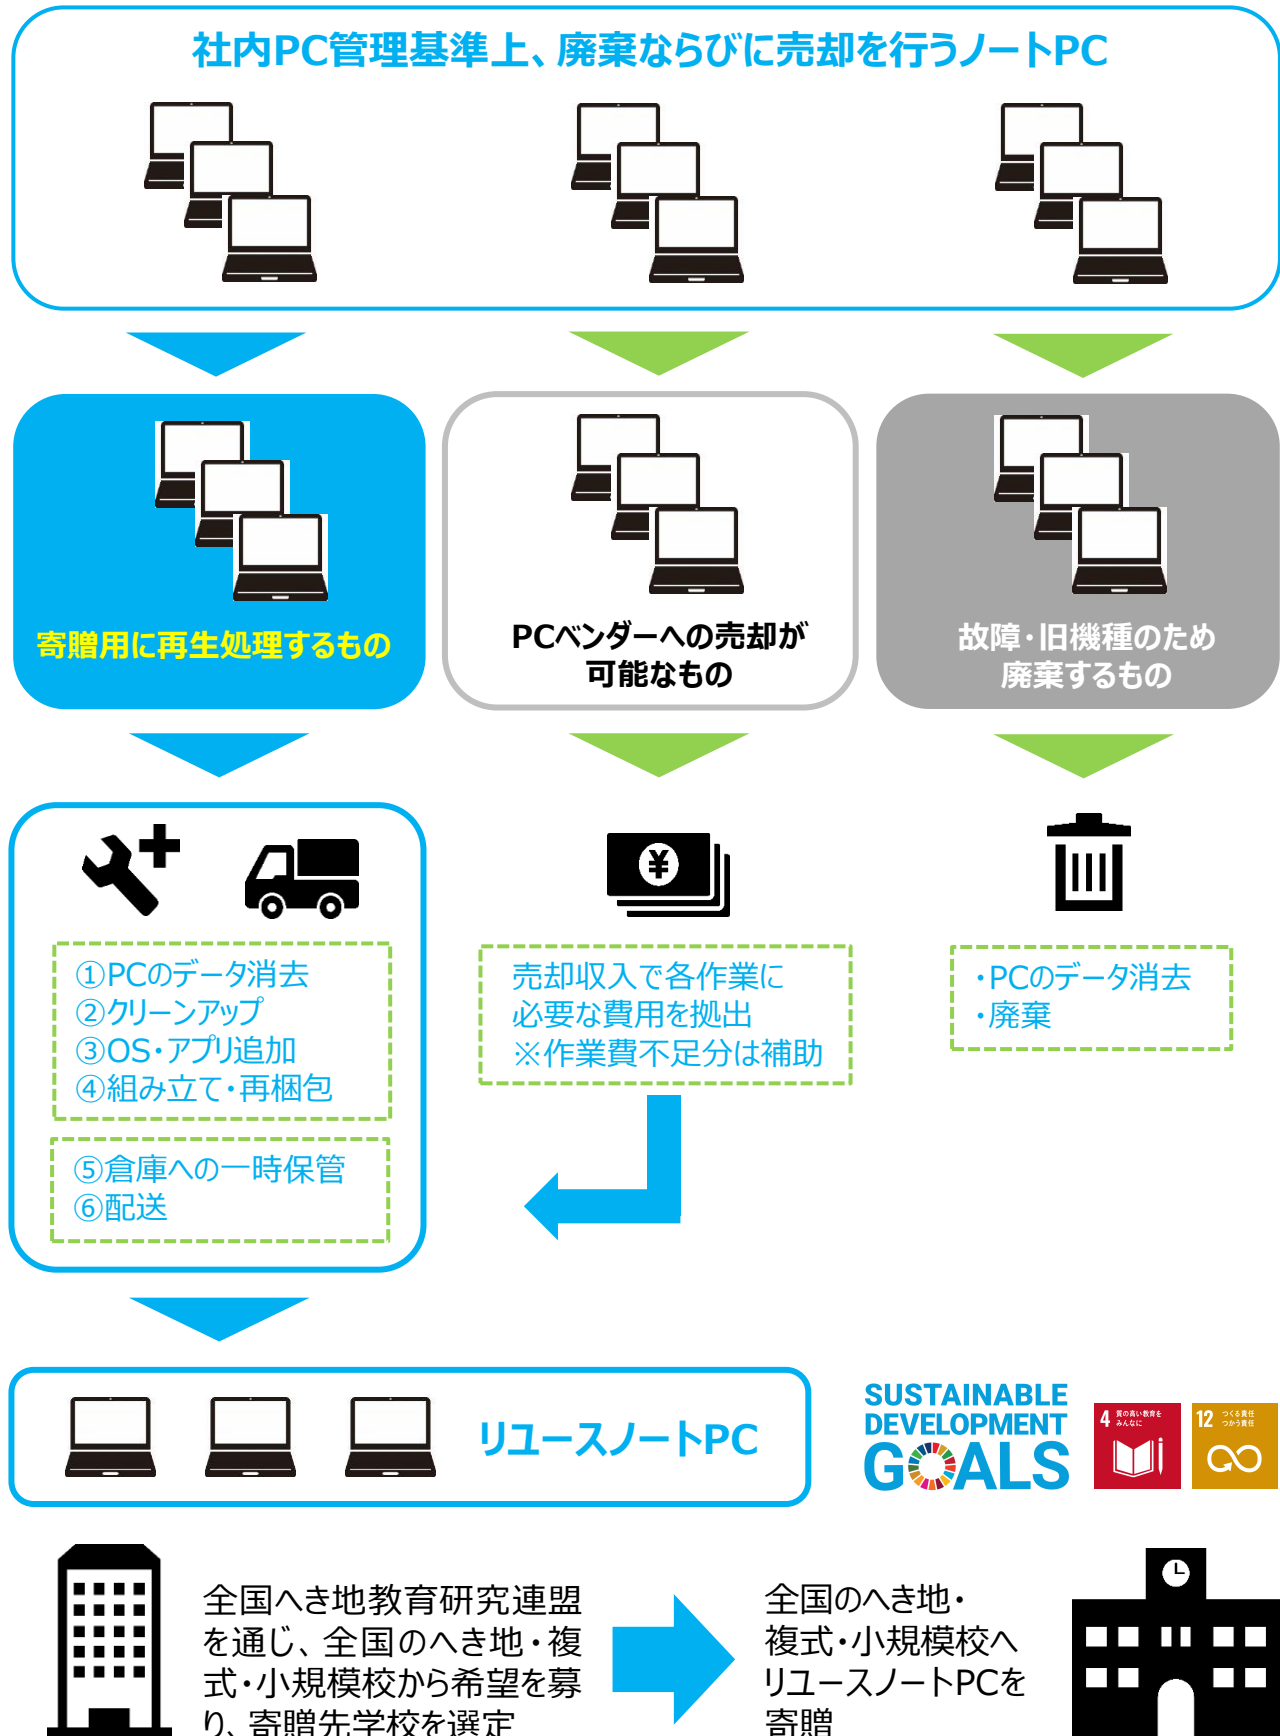

参考

■ 全国へき地教育研究連盟について

同連盟は各都道府県へき地教育研究団体の活動を促進し、関係機関団体との連絡を密にして、へき地学校、小規模学校、複式学級を有する学校、分校等の教育の充実をはかり、もってへき地における教育の振興をはかることを目的に活動されています。

ホームページ：<http://www.zenhekiren.net/index.html>

■ リース（再生）パソコン寄贈までの流れ

(別紙) 2022年リユースノートPC寄贈先学校一覧

No	都道府県	学校名	台数
1	北海道	稚内市立大岬小学校	1
2	北海道	砂川市立北光小学校	1
3	北海道	別海町立上風連中学校	1
4	北海道	中標津町立中標津東小学校	1
5	北海道	伊達市立大滝徳舜啓学校	2
6	北海道	紋別市立上渚滑小学校	1
7	北海道	苫前町立古丹別小学校	1
8	北海道	名寄市立中名寄小学校	1
9	北海道	東川町立東川第三小学校	1
10	北海道	足寄町立螺湾小学校	1
11	北海道	弟子屈町立美留和小学校	1
12	北海道	美瑛町立美馬牛小学校	1
13	北海道	二セコ町立近藤小学校	1
14	北海道	千歳市立駒里小中学校	2
15	北海道	占冠村立占冠中央小学校	1
16	北海道	名寄市立風連中学校	1
17	北海道	占冠村立占冠中学校	1
18	北海道	美深町立仁宇布小中学校	2
19	北海道	根室市立厚床小学校	1
20	北海道	紋別市立渚滑小学校	1
21	北海道	平取町立平取中学校	1
22	北海道	羽幌町立天売小中学校	2
23	北海道	仁木町立銀山小学校	1
24	青森	つがる市立車力中学校	1
25	青森	六ヶ所村立南小学校	1
26	青森	平川市立碓ヶ関小学校	1
27	岩手	西和賀町立湯田中学校	1
28	岩手	宮古市立重茂小学校	1
29	岩手	宮古市立新里中学校	1
30	秋田	由利本荘市立東由利小学校	1
31	山形	真室川町立真室川北部小学校	1
32	山形	山形市立蔵王第二小学校	1
33	山形	新庄市立升形小学校	1
34	山形	飯豊町立第二小学校	1
35	山形	新庄市立本合海小学校	1
36	山形	米沢市立六郷小学校	1
37	茨城	水戸市立柳河小学校	1
38	栃木	足利市立久野小学校	1
39	新潟	佐渡市立高千中学校	1
40	新潟	長岡市立山古志中学校	1
41	新潟	佐渡市立畑野中学校	1
42	新潟	長岡市立日吉小学校	1
43	新潟	佐渡市立畑野小学校	1
44	新潟	魚沼市立須原小学校	1
45	新潟	魚沼市立魚沼北中学校	1
46	石川	加賀市立南郷小学校	1
47	石川	珠洲市立上戸小学校	1
48	石川	加賀市立錦城小学校	1
49	石川	小松市立日末小学校	1
50	石川	珠洲市立直小学校	1
51	石川	輪島市立河原田小学校	1
52	福井	福井市越廼中学校	1
53	福井	おおい町立名田庄中学校	1
54	福井	福井市鷹巣小学校	1
55	福井	高浜町立内浦小中学校	2
56	山梨	早川町立早川北小学校	1
57	長野	富士見町立本郷小学校	1
58	長野	木島平村立木島平中学校	1
59	長野	須坂市立東中学校	1
60	長野	売木村立売木小中学校	1
61	岐阜	八百津町立八百津東部中学校	1
62	岐阜	七宗町立神淵小学校	1
63	岐阜	郡上市立大和第一北小学校	1
64	静岡	浜松市立水窪中学校	1
65	静岡	浜松市立佐久間中学校	1
66	静岡	静岡市立清水小島中学校	1
67	静岡	浜松市立気田小学校	1
68	静岡	浜松市立春野中学校	1
69	愛知	設楽町立津具中学校	1
70	三重	津市立明小学校	1

No	都道府県	学校名	台数
71	兵庫	宍粟市立一宮北小学校	1
72	兵庫	宍粟市立波賀小学校	1
73	兵庫	宍粟市立千種小学校	1
74	和歌山	かつらぎ町立大谷小学校	1
75	和歌山	橋本市立清水小学校	1
76	岐阜	白川町立黒川中学校	1
77	島根	隠岐の島町立都万中学校	1
78	島根	浜田市立弥栄小学校	1
79	島根	飯南町立来島小学校	1
80	島根	邑南町立石見東小学校	1
81	岡山	真庭市立川上小学校	1
82	岡山	笠岡市立陶山小学校	1
83	岡山	新庄村立新庄小学校	1
84	岡山	真庭市立湯原中学校	1
85	岡山	笠岡市立真鍋中学校	1
86	岡山	吉備中央町立津賀小学校	1
87	岡山	吉備中央町立御北小学校	1
88	広島	北広島町立芸北中学校	1
89	広島	庄原市立高小学校	1
90	山口	美祢市立於福小学校	1
91	山口	岩国市立由西小学校	1
92	山口	美祢市立麦川小学校	1
93	山口	萩市立育英小学校	1
94	山口	周防大島町立島小中学校	1
95	山口	岩国市立小瀬小学校	1
96	山口	周防大島町立安下庄小学校	1
97	山口	周防大島町立森野小学校	1
98	山口	柳井市立伊陸小学校	1
99	山口	周防大島町立城山小学校	1
100	徳島	那賀町立相生小学校	1
101	愛媛	伊方町立三崎中学校	1
102	愛媛	伊方町立三崎小学校	1
103	高知	いの町立神谷中学校	1
104	福岡	宗像市立地島小学校	1
105	福岡	義務教育学校宗像市立大島学園	2
106	佐賀	唐津市立浜崎小・浜玉中虹の松原分校	2
107	佐賀	太良町立多良中学校	1
108	佐賀	唐津市立簗木小学校	1
109	佐賀	唐津市立入野小学校	1
110	佐賀	唐津市立敵木中学校	1
111	佐賀	唐津市立馬渡小中学校	2
112	佐賀	鹿島市立北鹿島小学校	1
113	佐賀	伊万里市立黒川小学校	1
114	佐賀	嬉野市立大草野小学校	1
115	長崎	五島市立翁頭中学校	1
116	長崎	対馬市立美津島北部小学校	1
117	長崎	対馬市立大船越中学校	1
118	長崎	平戸市立度島小学校	1
119	長崎	五島市立岐宿小学校	1
120	熊本	熊本市立山本小学校	1
121	熊本	産山村立産山学園	2
122	熊本	芦北町立大野小学校	1
123	熊本	上天草市立教良木小学校	1
124	熊本	上天草市立龍ヶ岳中学校	1
125	大分	日田市立五馬中学校	1
126	大分	日田市立前津江小学校	1
127	大分	姫島村立姫島中学校	1
128	大分	佐伯市立直川中学校	1
129	大分	国東市立国見小学校	1
130	大分	由布市立塚原小学校	1
131	鹿児島	南種子町立島間小学校	1
132	鹿児島	屋久島町立一湊小学校	1
133	鹿児島	日置市立美山小学校	1
134	鹿児島	屋久島町立宮浦小学校	1
135	鹿児島	屋久島町立岳南中学校	1
136	鹿児島	鹿児島市立犬迫小学校	1
137	鹿児島	霧島市立川原小学校	1
138	鹿児島	南種子町立平山小学校	1
139	鹿児島	阿久根市立山下小学校	1
140	鹿児島	西之表市立国上小学校	1
141	沖縄	宮古島市立西辺小学校	1